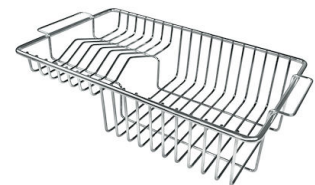

SPÜLBECKEN MIT ENGEM RADIUS Quadratische Spülen mit modernem Design und erhöhtem Fassungsvermögen. Für minimale Ästhetik in Kombination mit maximaler Praktikabilität.

TECHNISCHE DATEN

Cut out size
Dimensioni per foratura top

OPTIONALES ZUBEHÖR

Edelstahlkorb
8612 000

Edelstahl-Nudelsieb
8154 000

Schneidebrett aus Glas
8631 300

Schneidebrett aus HPDE
8657 001

Schneidebrett Twin aus HPDE
8644 101

Tellerkorb aus Edelstahl
8100 303
* nur in Kombination mit dem Zubehör
8644 101

Tellerständer aus Edelstahl
8100 154

Weiße Wanne
8153 100

Weißer Korb
8612 100

Perforierte Edelstahlwanne
8151 000
* nur in Kombination mit dem Zubehör
8644 101

**Satz Reibe mit Halterung für Ring
und Auffangschale**
8159 101
* nur in Kombination mit dem Zubehör
8644 101

Tellerkorb aus Edelstahl
8100 201

PAARUNGEN

Mischbatterie Camillo
8467 000

Mischbatterie Lorenzo
8466 000

OPTIONALE AUTOMATISCHE ABLAUFGARNITUR

Automatischer Abfluss
8407 113

Automatischer Abfluss Space
8407 108