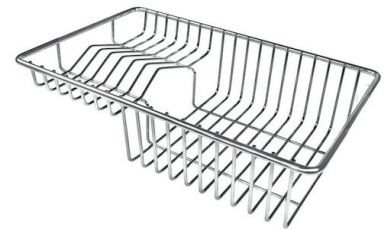

Material

Edelstahl AISI 304

Textur

Gebürstet

Basis

60 cm

Abmessungen

540x440 mm

SPÜLBECKEN MIT ENGEM RADIUS Quadratische Spülen mit modernem Design und erhöhtem Fassungsvermögen. Für minimale Ästhetik in Kombination mit maximaler Praktikabilität.

TECHNISCHE DATEN

Cut out size
Dimensioni per foratura top

OPTIONALES ZUBEHÖR

Edelstahlkorb
8612 000

Edelstahl-Nudelsieb
8154 000

Schneidebrett aus Glas
8631 300

Schneidebrett aus HPDE
8657 001

Schneidebrett Twin aus HPDE
8644 101

Tellerkorb aus Edelstahl
8100 303
* nur in Kombination mit dem Zubehör
8644 101

Tellerständer aus Edelstahl
8100 154

Weiße Wanne
8153 100

Weißer Korb
8612 100

Perforierte Edelstahlwanne
8151 000
* nur in Kombination mit dem Zubehör
8644 101

**Satz Reibe mit Halterung für Ring
und Auffangschale**
8159 101
* nur in Kombination mit dem Zubehör
8644 101